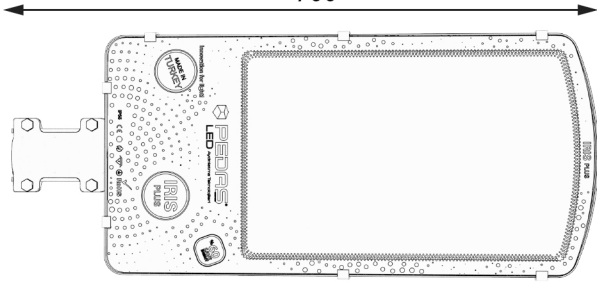

b
700

a
290

c
70

d
64,5ø

Teknik Çizim

160-170-180-190-200W