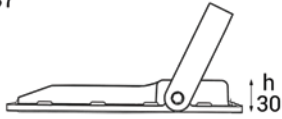

Product Dimensions / Ürün Boyutları (mm)

VISION PRO 50W	a	b	h
Box Sizes / Ambalaj Ölçüleri	255	295	50

Weight / Ağırlık (kg)

Standard Product / Standart Ürün	1,2 kg
Packaged Weight / Ambalajlı	1,4 kg