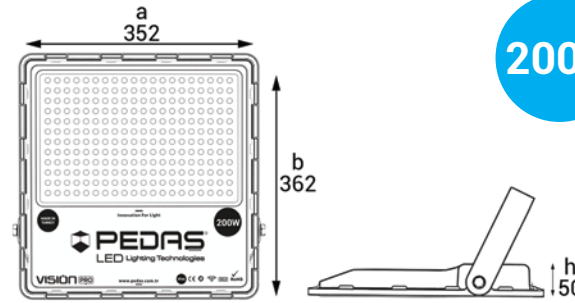

200W

Product Dimensions / Ürün Boyutları (mm)

VISION PRO 200W	a	b	h
Box Sizes / Ambalaj Ölçüleri	385	415	70

Weight / Ağırlık (kg)

Standard Product / Standart Ürün	4,5 kg
Packaged Weight / Ambalajlı	4,7 kg