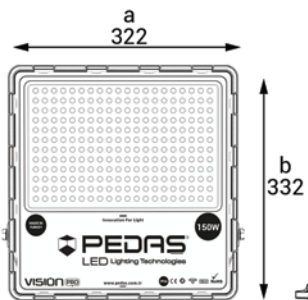

150W

Product Dimensions / Ürün Boyutları (mm)

VISION PRO 150W	a	b	h
Box Sizes / Ambalaj Ölçüleri	355	400	70

Weight / Ağırlık (kg)

Standard Product / Standart Ürün	3,4 kg
Packaged Weight / Ambalajlı	3,7 kg