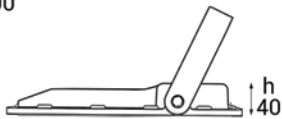

Product Dimensions / Ürün Boyutları (mm)

VISION PRO 100W	a	b	h
Box Sizes / Ambalaj Ölçüleri	310	355	60

Weight / Ağırlık (kg)

Standard Product / Standart Ürün	2,4 kg
Packaged Weight / Ambalajlı	2,6 kg