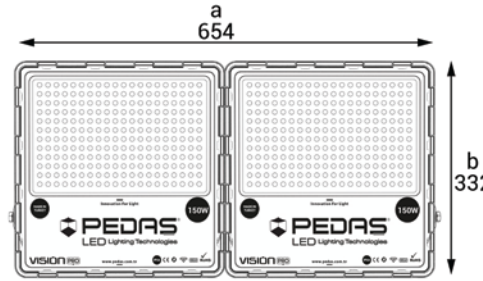

300W

Product Dimensions / Ürün Boyutları (mm)

VISION PRO 300W	a	b	h
Box Sizes / Ambalaj Ölçüleri	670	400	70

Weight / Ağırlık (kg)

Standard Product / Standart Ürün	6,9 kg
Packaged Weight / Ambalajlı	7,2 kg