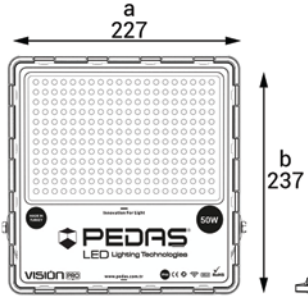

50W

Product Dimensions / Ürün Boyutları (mm)

VISION PRO 50W	a	b	h
Box Sizes / Ambalaj Ölçüleri	255	295	50

Weight / Ağırlık (kg)

Standard Product / Standart Ürün	1,2 kg
Packaged Weight / Ambalajlı	1,4 kg