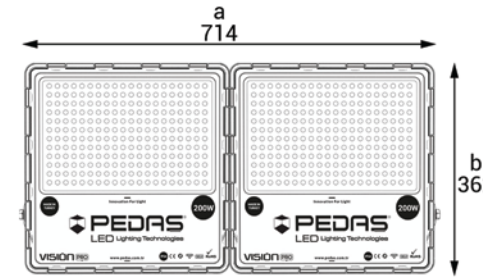

400W

Product Dimensions / Ürün Boyutları (mm)

VISION PRO 400W	a	b	h
Box Sizes / Ambalaj Ölçüleri	735	385	70

Weight / Ağırlık (kg)

Standard Product / Standart Ürün	9 kg
Packaged Weight / Ambalajlı	9,4 kg