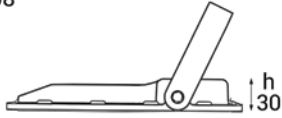

Product Dimensions / Ürün Boyutları (mm)

VISION PRO 30W	a	b	h
Box Sizes / Ambalaj Ölçüleri	215	250	50

Weight / Ağırlık (kg)

Standard Product / Standart Ürün	730 gr
Packaged Weight / Ambalajlı	860 gr