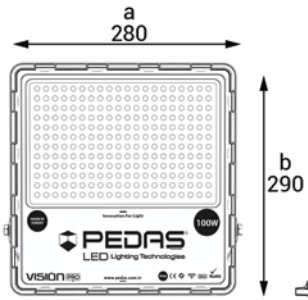

100W

Product Dimensions / Ürün Boyutları (mm)

VISION PRO 100W	a	b	h
Box Sizes / Ambalaj Ölçüleri	310	355	60

Weight / Ağırlık (kg)

Standard Product / Standart Ürün	2,4 kg
Packaged Weight / Ambalajlı	2,6 kg