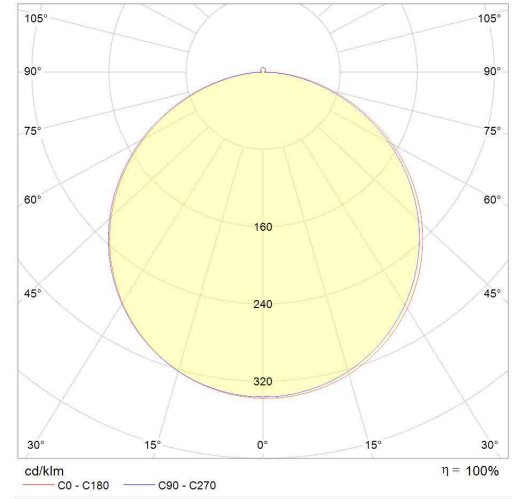

Usage Areas / Kullanım Alanları

- Hotels / Oteller
- Business Centres / İş Merkezi
- Hospitals / Hastaneler
- Offices / Ofisler
- Showroom / Mağaza
- Classrooms, Courses / Sınıflar, Dershaneler
- Meeting Rooms / Toplantı Salonları