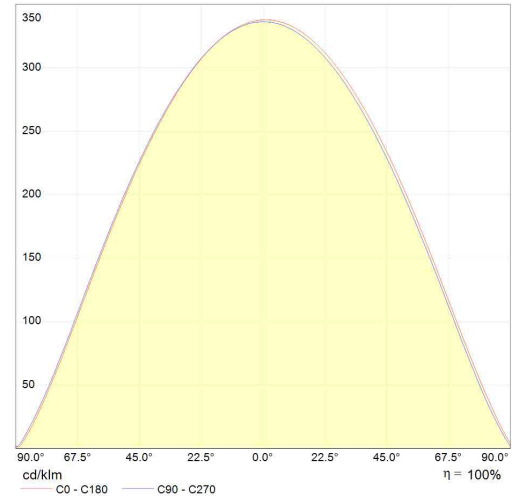

Usage Areas / Kullanım Alanları

- Hotels / Oteller
- Business Centres / İş Merkezi
- Hospitals / Hastaneler
- Offices / Ofisler
- Showroom / Mağaza
- Classrooms, Courses / Sınıflar, Dershaneler
- Meeting Rooms / Toplantı Salonları