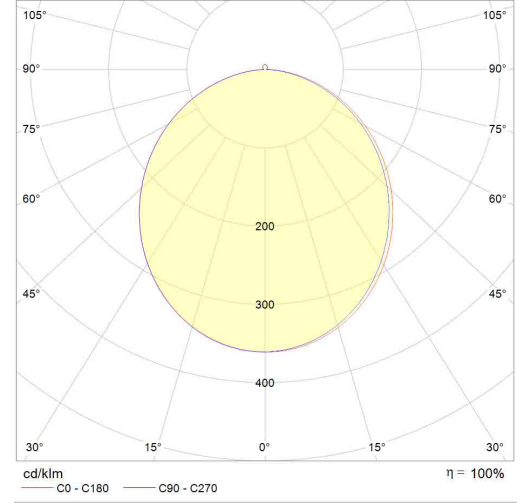

Usage Areas / Kullanım Alanları

- Hotels / Oteller
- Business Centres / İş Merkezi
- Hospitals / Hastaneler
- Offices / Ofisler
- Showroom / Mağaza
- Classrooms, Courses / Sınıflar, Dershaneler
- Meeting Rooms / Toplantı Salonları