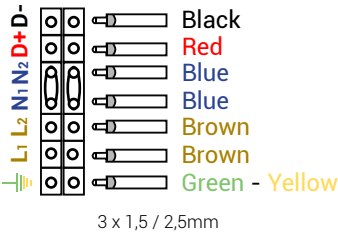

Figure 4 / Şekil 4

The electrical installation diagram of the Emergency Kit product is as shown in figure 4.
Acil Kitli ürün elektriksel montaj şeması şekil 4 deki gibidir.

- Tedarik edilen ürün yan taraftaki şekil 1, şekil 2, şekil 3 ve şekil 4 de gösterilen elektriksel bağlantı türlerinden hangisi ise talimatlara uyunuz.
- Bu ürün kurulumu ulusal elektrik ve tüm diğer yerel kanunlar uygunluğunda, sadece kalifiyeli elektrikçiler tarafından yapılmalıdır.
- Tedarik edilen armatürün voltajı, giriş voltaj değeri ile aynı olduğundan emin olun.
- Kurulum ve bakım öncesi elektrik gücünün kapalı olduğundan emin olun. Topraklama bağlantısı gereklidir.
- Cam (PC) lens üzerinde darbe ve çizik oluşturmamak için ürünü dikkatli kullanınız.
- İç bağlantılarına zarar vereceği için elektrik kablolarını germeyiniz.
- Ürünün uygunluğunun kararı, son kullanıcının sorumluluğundadır.
- Ürünün tavsiye edilenin dışında kullanımı garanti kapsamını geçersiz kılar.
- Sadece elektriğin stabil olduğu yerlerde kullanınız.