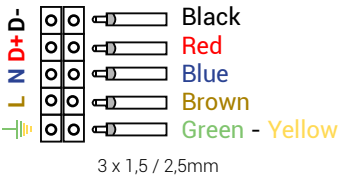

Figure 2 / Şekil 2

DALI product's electrical installation diagram as shown in figure 2.
DALI ürün elektriksel montaj şeması şekil 2 deki gibidir.