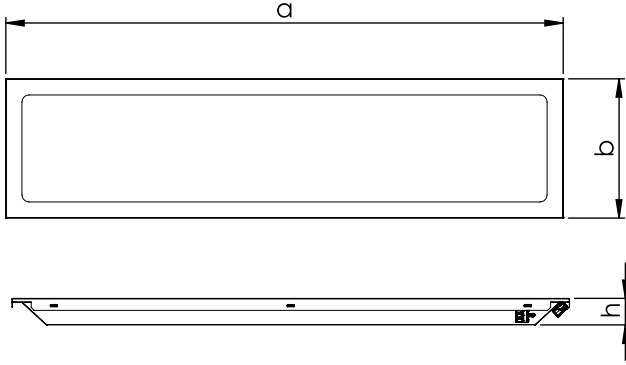

Estee-Favor

Clip-in Backlight LED Panel Luminaire Clip-in Backlight LED Panel Armatür

Product Dimensions / Ürün Boyutları (mm)

Estee-Favor 58W	a	b	h
	300	1200	65
Box Sizes / Ambalaj Ölçüleri	310	1215	170