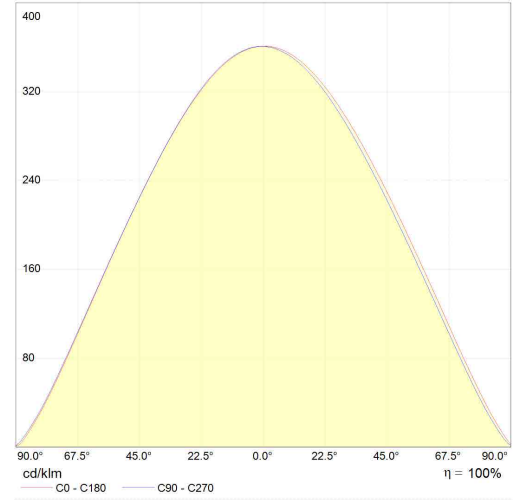

Usage Areas / Kullanım Alanları

- Hotels / Oteller
- Business Centres / İş Merkezi
- Hospitals / Hastaneler
- Offices / Ofisler
- Showroom / Mağaza
- Classrooms, Courses / Sınıflar, Dershaneler
- Meeting Rooms / Toplantı Salonları