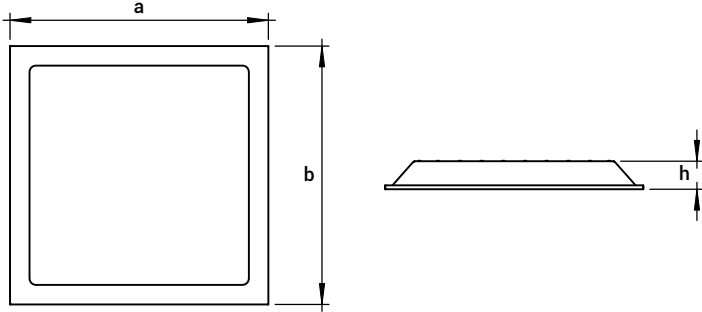

Estee-Favor

Recessed Mounted Backlight LED Panel Luminaire Sıva Altı Backlight LED Panel Armatür

Product Dimensions / Ürün Boyutları (mm)

Estee-Favor	a	b	h
	300	300	65
Box Sizes / Ambalaj Ölçüleri	620	315	170

*Note: The weight of package is for 4 PCS.

*Not: Ambalaj ağırlıkları 4 adet ürün için geçerlidir.

Figure 1 / Şekil 1

The standard electrical installation diagram of product is as in Figure 1.
Standart ürün elektriksel montaj şeması şekil 1 deki gibidir.