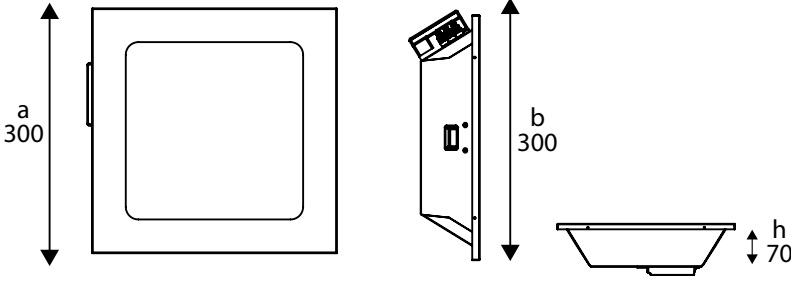

Estee-Favor

Recessed Mounted Backlight LED Panel Luminaire Sıva Altı Backlight LED Panel Armatür

Product Dimensions / Ürün Boyutları (mm)

Estee-Favor 15W	a	b	h
	300	300	70
Box Sizes / Ambalaj Ölçüleri	620	315	170