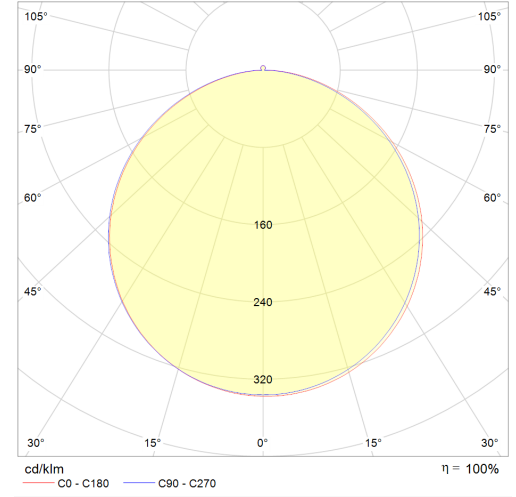

Usage Areas / Kullanım Alanları

- Hotels / Oteller
- Business Centres / İş Merkezi
- Hospitals / Hastaneler
- Offices / Ofisler
- Showroom / Mağaza
- Classrooms, Courses / Sınıflar, Dershaneler
- Meeting Rooms / Toplantı Salonları