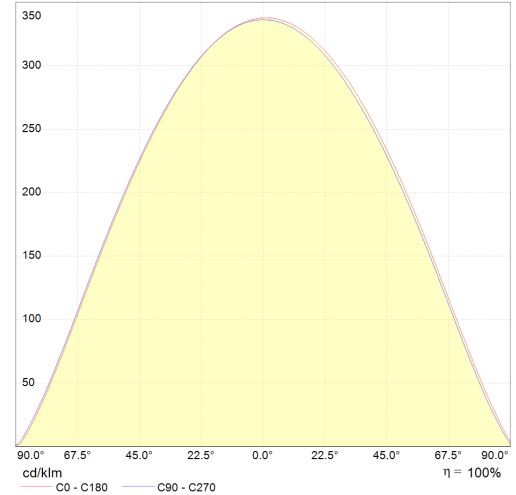

Usage Areas / Kullanım Alanları

- Hotels / Oteller
- Business Centres / İş Merkezi
- Hospitals / Hastaneler
- Offices / Ofisler
- Showroom / Mağaza
- Classrooms, Courses / Sınıflar, Dershaneler
- Meeting Rooms / Toplantı Salonları