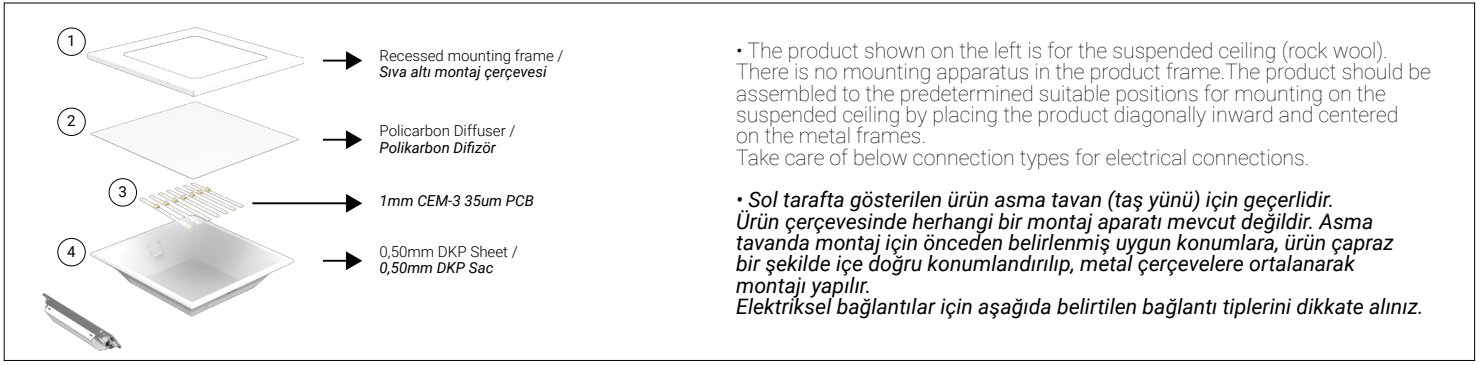

*Note: The weight of package is for 4 PCS.

*Not: Ambalaj ağırlıkları 4 adet ürün için geçerlidir.

Figure 1 / Şekil 1	The standard electrical installation diagram of product is as in Figure 1. Standart ürün elektriksel montaj şeması şekil 1 deki gibidir.	Installation Warnings / Montaj Uyarıları
<p>Blue Brown Green - Yellow 3 x 1,5 / 2,5mm</p>		<ul style="list-style-type: none">Follow connection command of figure 1, figure 2, figure 3 and figure 4 on the side according to received product.This product installation must be performed by qualified electricians only, in accordance with national electricity and all other local standard.Ensure that the supplied luminaire is the same as the input voltage value.Ensure that the electrical power is off before installation and maintenance. Earthing connection is important.Be carefully to avoid bumps and scratches on the glass (PC) lens of product.Do not pull the electrical cables as this will damage the internal connectionsThe decision of the suitability of the product is under responsibility of end user.Any use of the product other than that recommended will void the warranty.Use only in places where the electricity is stable. <ul style="list-style-type: none">Tedarik edilen ürün yan taraftaki şekil 1, şekil 2, şekil 3 ve şekil 4 de gösterilen elektriksel bağlantı türlerinden hangisi ise talimatlara uyunuz.Bu ürün kurulumu ulusal elektrik ve tüm diğer yerel kanunlar uygunluğunda, sadece kalifiyeli elektrikçiler tarafından yapılmalıdır.Tedarik edilen armatürün voltajı, giriş voltaj değeri ile aynı olduğundan emin olun.Kurulum ve bakım öncesi elektrik gücünün kapalı olduğundan emin olun. Topraklama bağlantısı gereklidir.Cam (PC) lens üzerinde darbe ve çizik oluşturmamak için ürünü dikkatli kullanınız.İç bağlantılarına zarar vereceği için elektrik kablolarını germeyiniz.Ürünün uygunluğunun kararı, son kullanıcının sorumluluğundadır.Ürünün tavsiye edilenin dışında kullanımı garanti kapsamını geçersiz kılar.Sadece elektriğin stabil olduğu yerlerde kullanınız.
<p>Black Red Blue Brown Green - Yellow 3 x 1,5 / 2,5mm</p>	DALI product's electrical installation diagram as shown in figure 2. DALI ürün elektriksel montaj şeması şekil 2 deki gibidir.	
<p>Blue Blue Brown Brown Green - Yellow 3 x 1,5 / 2,5mm</p>	The electrical installation diagram of the Emergency Kit product is as shown in figure 3. Acil Kitli ürün elektriksel montaj şeması şekil 3 deki gibidir.	
<p>Black Red Blue Blue Brown Brown Green - Yellow 3 x 1,5 / 2,5mm</p>	The electrical installation diagram of the Emergency Kit product is as shown in figure 4. Acil Kitli ürün elektriksel montaj şeması şekil 4 deki gibidir.	