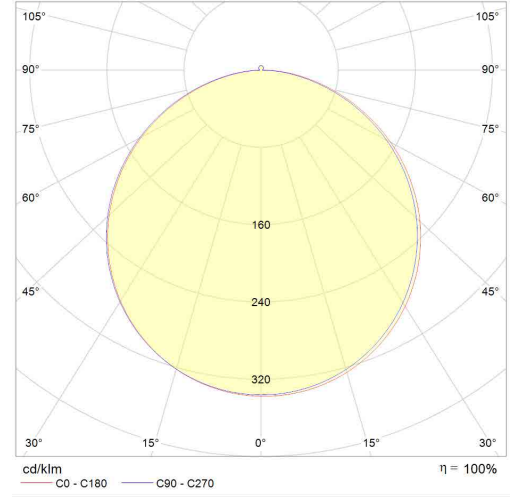

Usage Areas / Kullanım Alanları

- Hotels / Oteller
- Business Centres / İş Merkezi
- Hospitals / Hastaneler
- Offices / Ofisler
- Showroom / Mağaza
- Classrooms, Courses / Sınıflar, Dershaneler
- Meeting Rooms / Toplantı Salonları