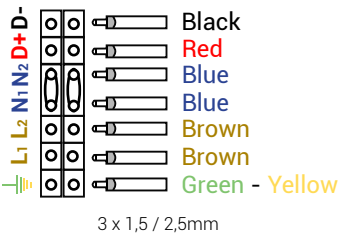

Figure 4 / Şekil 4

The electrical installation diagram of the Emergency Kit product is as shown in figure 4.
Acil Kitli ürün elektriksel montaj şeması şekil 4 deki gibidir.

- Tedarik edilen ürün yan taraftaki şekil 1, şekil 2, şekil 3 ve şekil 4 de gösterilen elektriksel bağlantı türlerinden hangisi ise talimatlara uyunuz.
- Bu ürün kurulumu ulusal elektrik ve tüm diğer yerel kanunlar uygunluğunda, sadece kalifiyeli elektrikçiler tarafından yapılmalıdır.
- Tedarik edilen armatürün voltajı, giriş voltaj değeri ile aynı olduğundan emin olun.
- Kurulum ve bakım öncesi elektrik gücünün kapalı olduğundan emin olun. Topraklama bağlantısı gereklidir.
- Cam (PC) lens üzerinde darbe ve çizik oluşturmamak için ürünü dikkatli kullanınız.
- İç bağlantılarına zarar vereceği için elektrik kablolarını germeyiniz.
- Ürünün uygunluğunun kararı, son kullanıcının sorumluluğundadır.
- Ürünün tavsiye edilenin dışında kullanımı garanti kapsamını geçersiz kılar.
- Sadece elektriğin stabil olduğu yerlerde kullanınız.