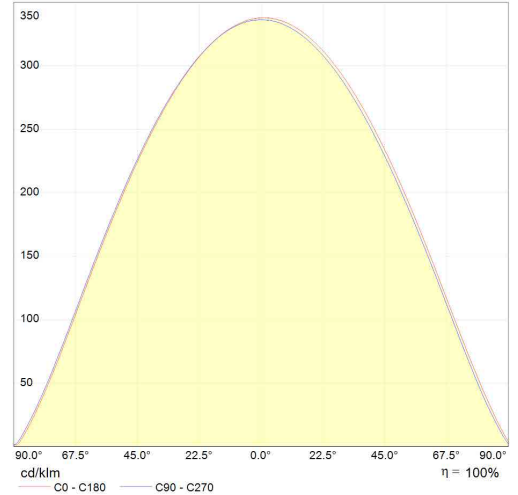

Usage Areas / Kullanım Alanları

- Hotels / Oteller
- Business Centres / İş Merkezi
- Hospitals / Hastaneler
- Offices / Ofisler
- Showroom / Mağaza
- Classrooms, Courses / Sınıflar, Dershaneler
- Meeting Rooms / Toplantı Salonları