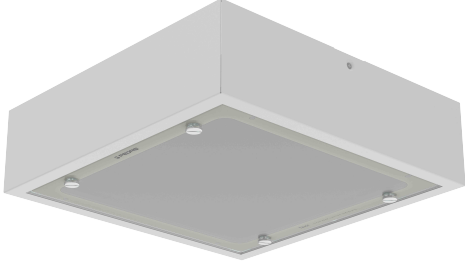

UP Estee-Favor Clean Steril

Surface Mounted Backlight LED Panel Luminaire
Sıva Üstü Backlight LED Panel Armatür

UP
Estee-Favor
Clean Steril
30x30
12W

Product Features / Ürün Özellikleri

- LED Chip by / LED Çip **OSRAM & SAMSUNG**
- LED Driver by / LED Trafo **OSRAM & TRIDONIC & PHILIPS**
- Thermally Conductive by / Termal İletken ve Yapışkan Madde **DOW CORNING**

TECHNICAL DATA / TEKNİK BİLGİLER

Product Features / Ürün Özellikleri

- Housing / Kasa : 0,50mm DKP Sheet / 0,50mm DKP Sac
- Frame / Çerçeve : 0,70mm DKP Sheet / 0,70mm DKP Sac
- Usage / Kullanım Şekli : Surface Mounted / Sıva Üstü
- Diffuser / Difüzör : 1mm Opal PMMA Difüzör / 1mm Opal PMMA Diffuser
- Classifications / Koruma Sınıfı : IP65
- Impact Protection / Darbe Dayanımı : IK08