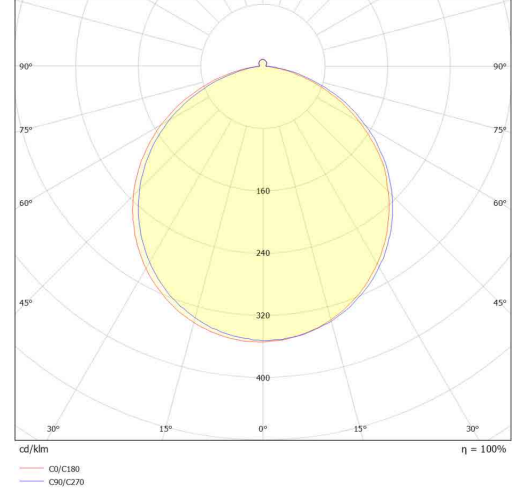

Usage Areas / Kullanım Alanları

- Hotels / Oteller
- Business Centres / İş Merkezi
- Hospitals / Hastaneler
- Offices / Ofisler
- Showroom / Mağaza
- Classrooms, Courses / Sınıflar, Dershaneler
- Meeting Rooms / Toplantı Salonları