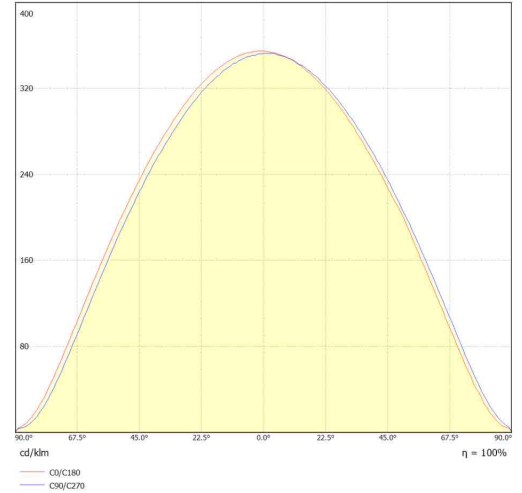

Usage Areas / Kullanım Alanları

- Hotels / Oteller
- Business Centres / İş Merkezi
- Hospitals / Hastaneler
- Offices / Ofisler
- Showroom / Mağaza
- Classrooms, Courses / Sınıflar, Dershaneler
- Meeting Rooms / Toplantı Salonları